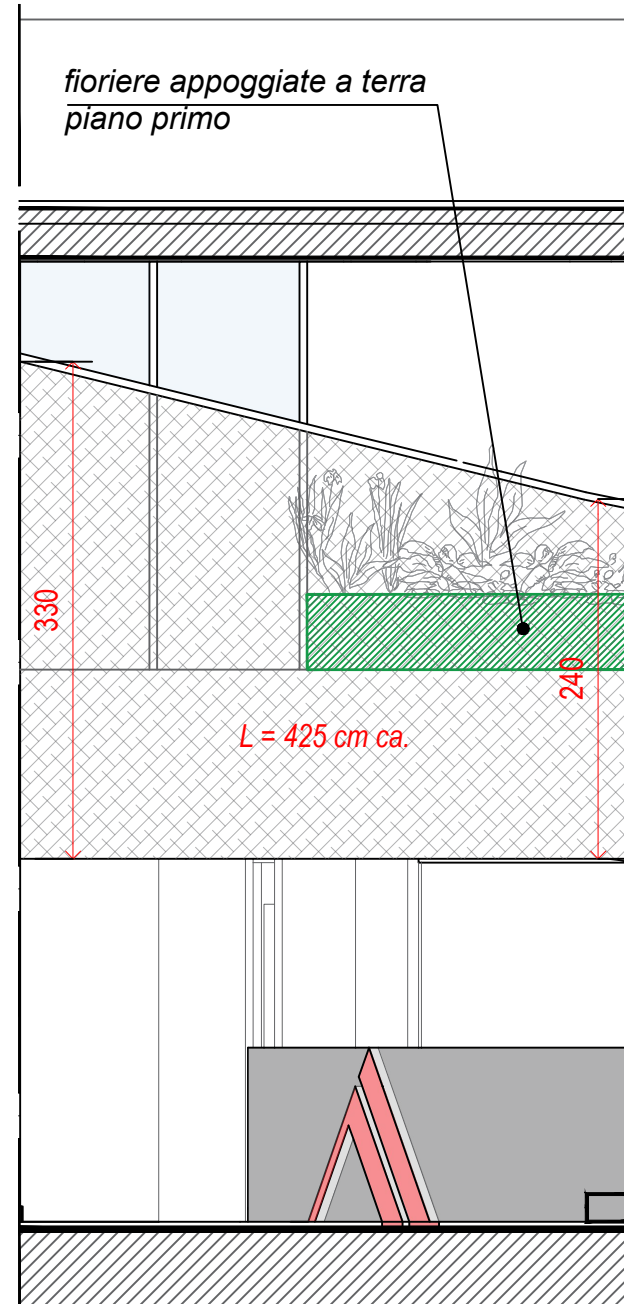

PIANTA PIANO TERRA

SCALA 1:50

PIANTA PIANO PRIMO

SCALA 1:50

ESPLOSO PROSPETTI

SCALA 1:50

PROSPETTO **A**

fioriera rialzata h = 30 cm

PROSPETTO **B**

fioriere appoggiate a terra  
piano primo

L = 425 cm ca.

PROSPETTO **C**

vaso appeso su struttura/corrimano  
con pianta rampicante

fioriera incassata  
su pedana (h = 17 cm ca.)

**LGS** legisarchitetti