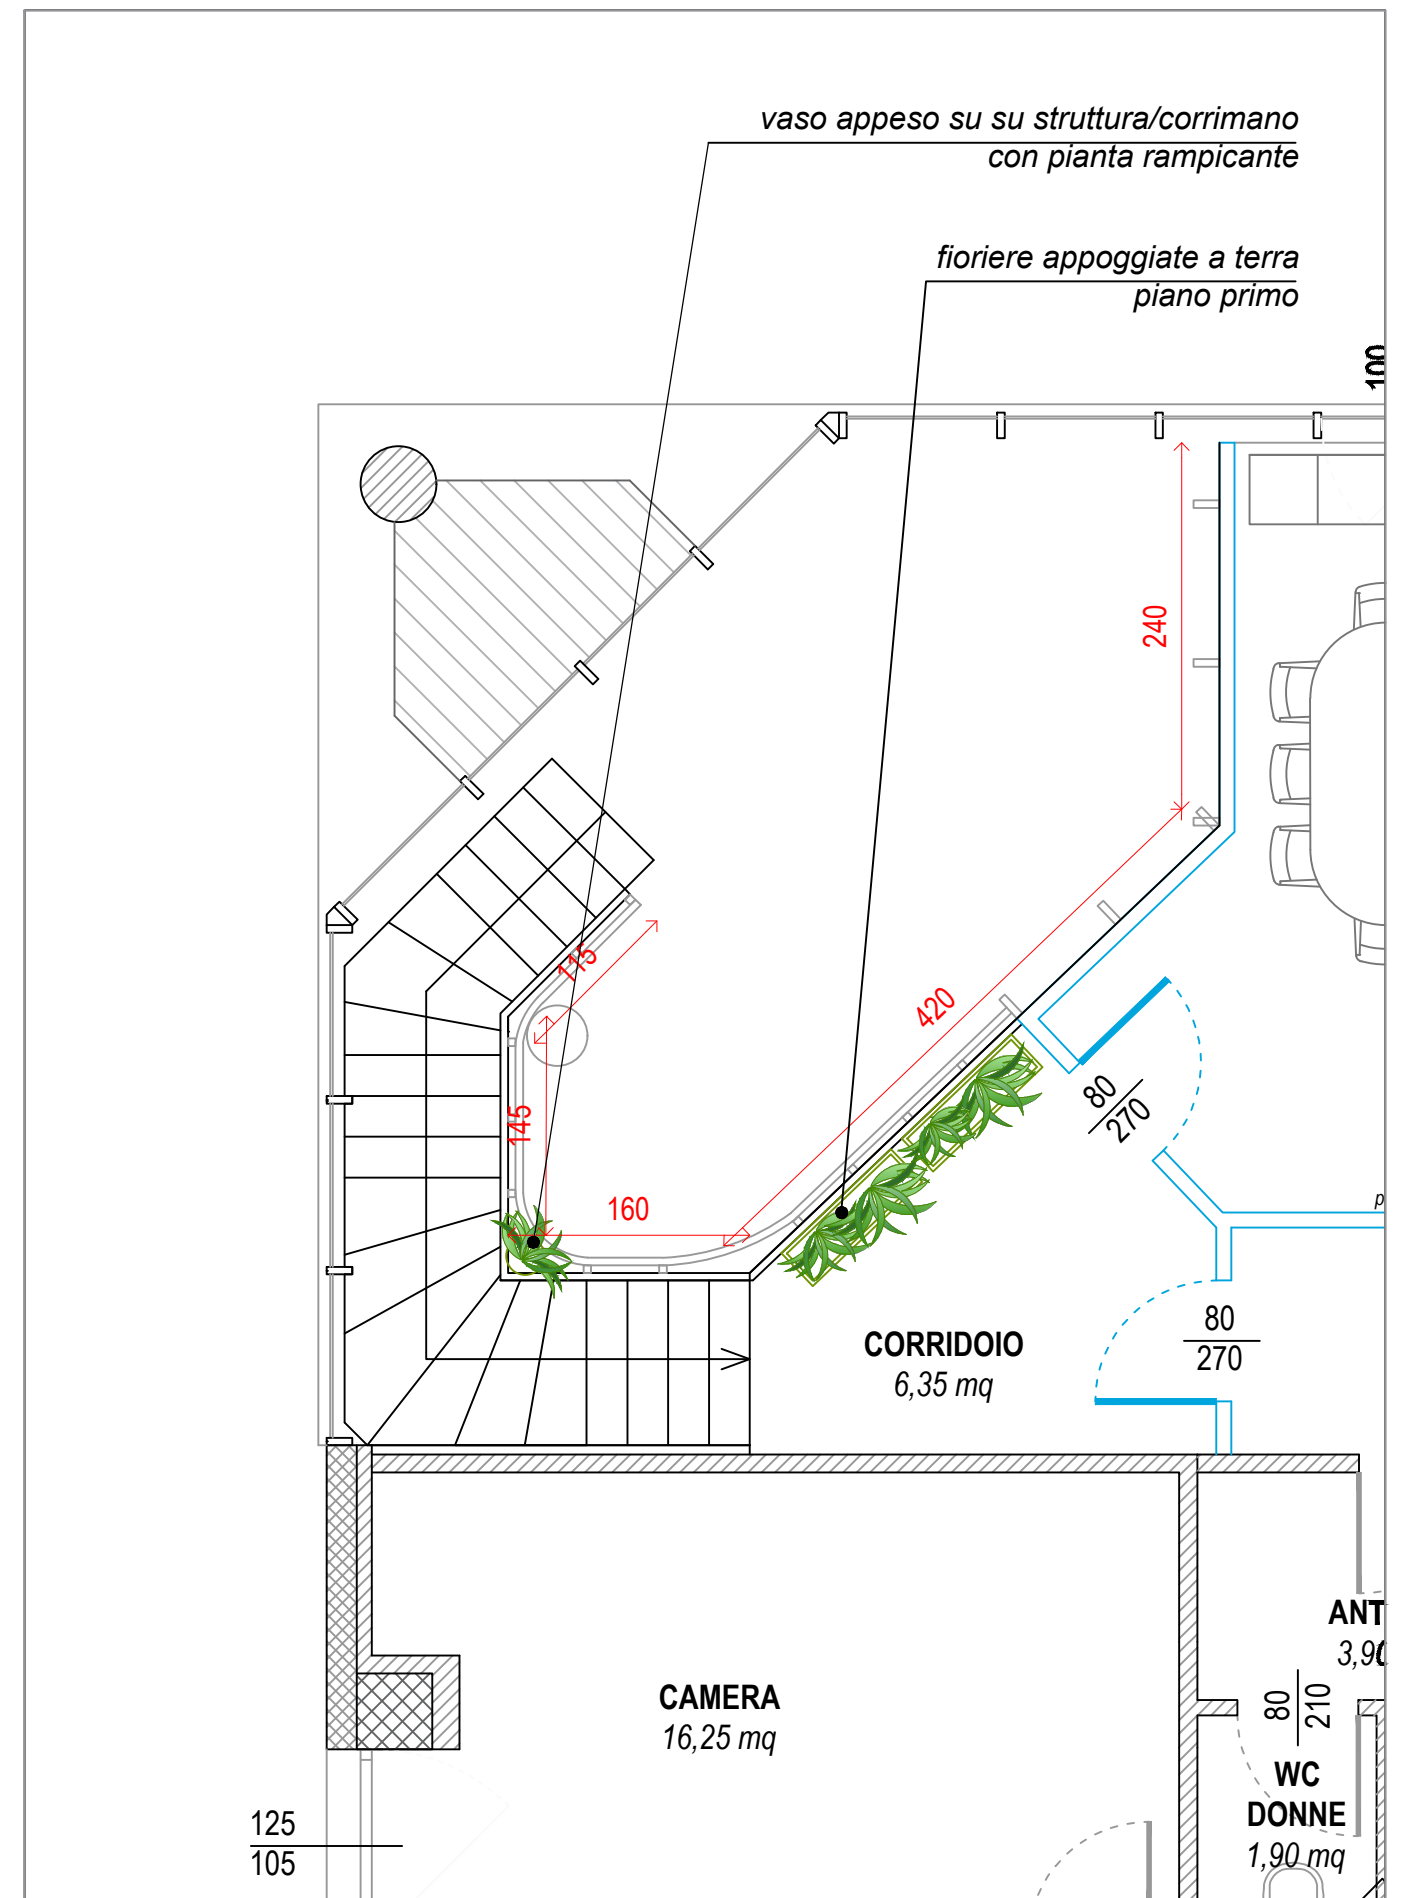

PIANTA PIANO TERRA

SCALA 1:50

PIANTA PIANO PRIMO

SCALA 1:50

ESPLOSO PROSPETTI

SCALA 1:50

PROSPETTO **A**

fioriera rialzata h = 30 cm

PROSPETTO **B**

fioriere appoggiate a terra  
piano primo

L = 425 cm ca.

PROSPETTO **C**

vaso appeso su struttura/corrimano  
con pianta rampicante

fioriera incassata  
su pedana (h = 17 cm ca.)

**LGS** legisarchitetti