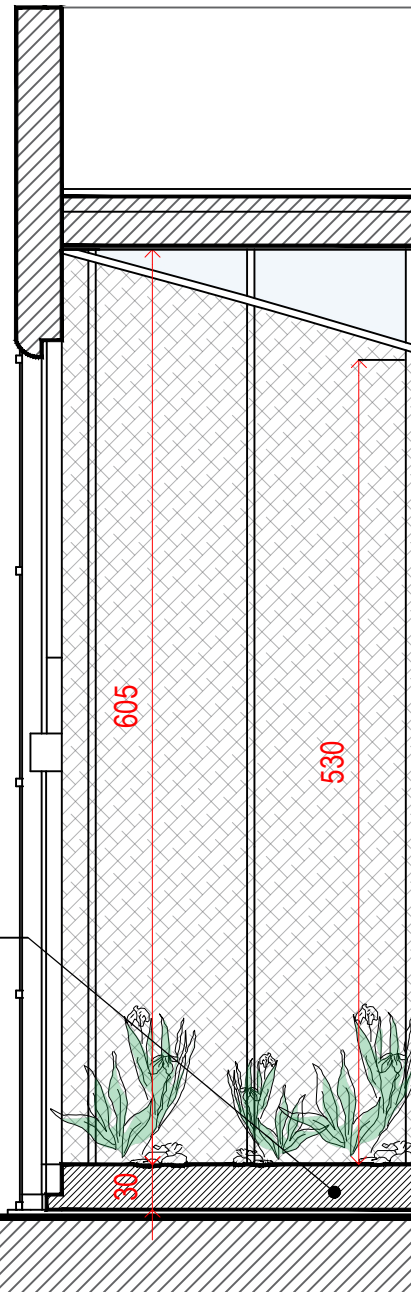

PIANTA PIANO TERRA

SCALA 1:50

PIANTA PIANO PRIMO

SCALA 1:50

ESPLOSO PROSPETTI

SCALA 1:50

PROSPETTO **A**

fioriera rialzata h = 30 cm

PROSPETTO **B**

fioriere appoggiate a terra  
piano primo

L = 425 cm ca.

PROSPETTO **C**

vaso appeso su struttura/corrimano  
con pianta rampicante

fioriera incassata  
su pedana (h = 17 cm ca.)

**LGS** legisarchitetti