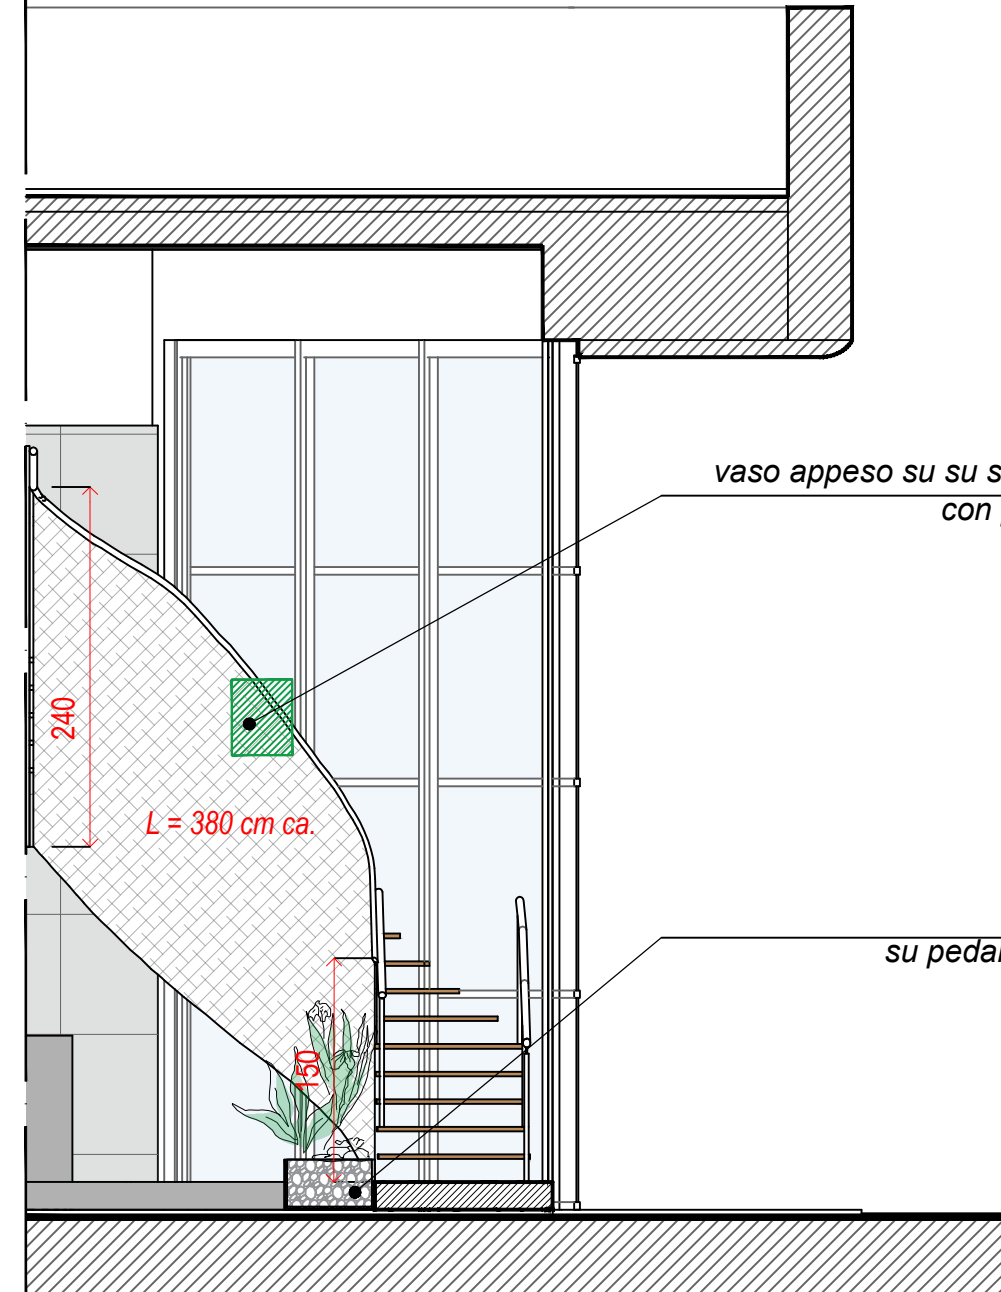

PIANTA PIANO TERRA

SCALA 1:50

PIANTA PIANO PRIMO

SCALA 1:50

ESPLOSO PROSPETTI

SCALA 1:50

PROSPETTO **A**

fioriera rialzata h = 30 cm

PROSPETTO **B**

fioriere appoggiate a terra  
piano primo

L = 425 cm ca.

PROSPETTO **C**

vaso appeso su struttura/corrimano  
con pianta rampicante

fioriera incassata  
su pedana (h = 17 cm ca.)

**LGS** legisarchitetti