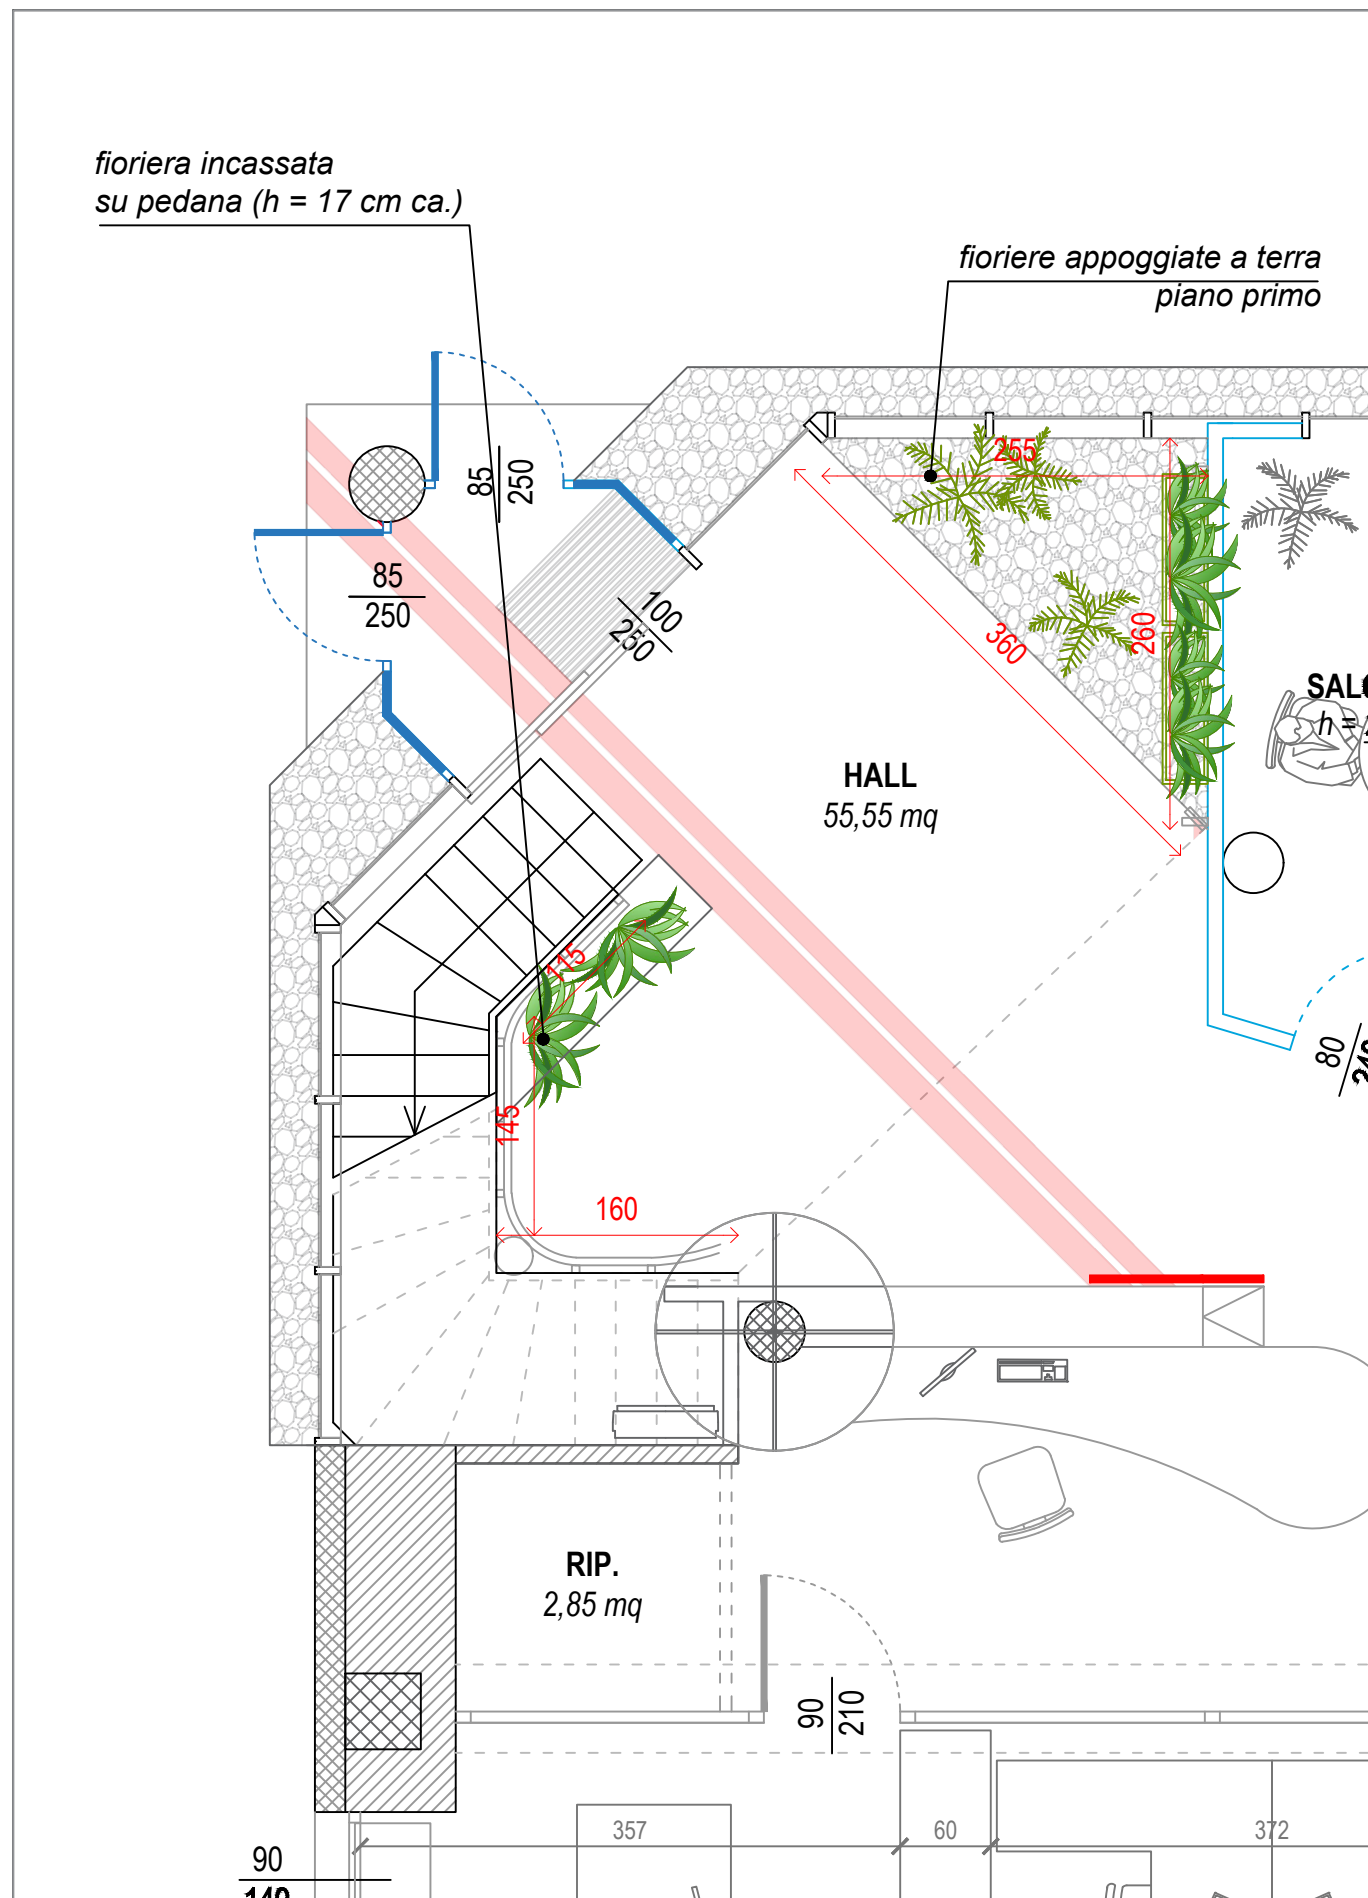

PIANTA PIANO TERRA

SCALA 1:50

PIANTA PIANO PRIMO

SCALA 1:50

ESPLOSO PROSPETTI

SCALA 1:50

PROSPETTO **A**

fioriera rialzata h = 30 cm

PROSPETTO **B**

fioriere appoggiate a terra  
piano primo

L = 425 cm ca.

PROSPETTO **C**

vaso appeso su struttura/corrimano  
con pianta rampicante

fioriera incassata  
su pedana (h = 17 cm ca.)

**LGS** legisarchitetti